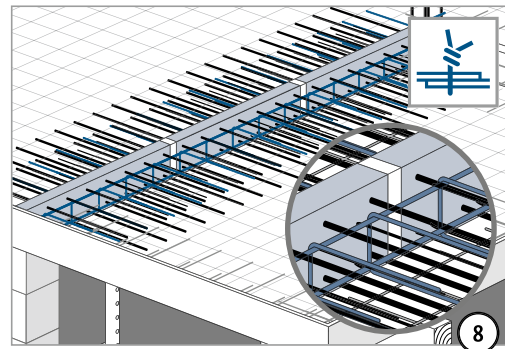

Schöck Isokorb® XT/T typ DL

XT/T
typ DL

Železobeton – železobeton

Montážní návod

typ DL

typ ✓

XT/T
typ DL

Železobeton – železobeton