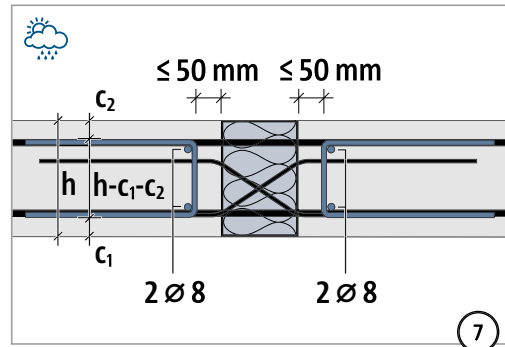

Schöck Isokorb® XT/T typ DL

XT/T
typ DL

Železobeton – železobeton

Montážní návod

typ DL

typ ✓

XT/T
typ DL

Železobeton – železobeton