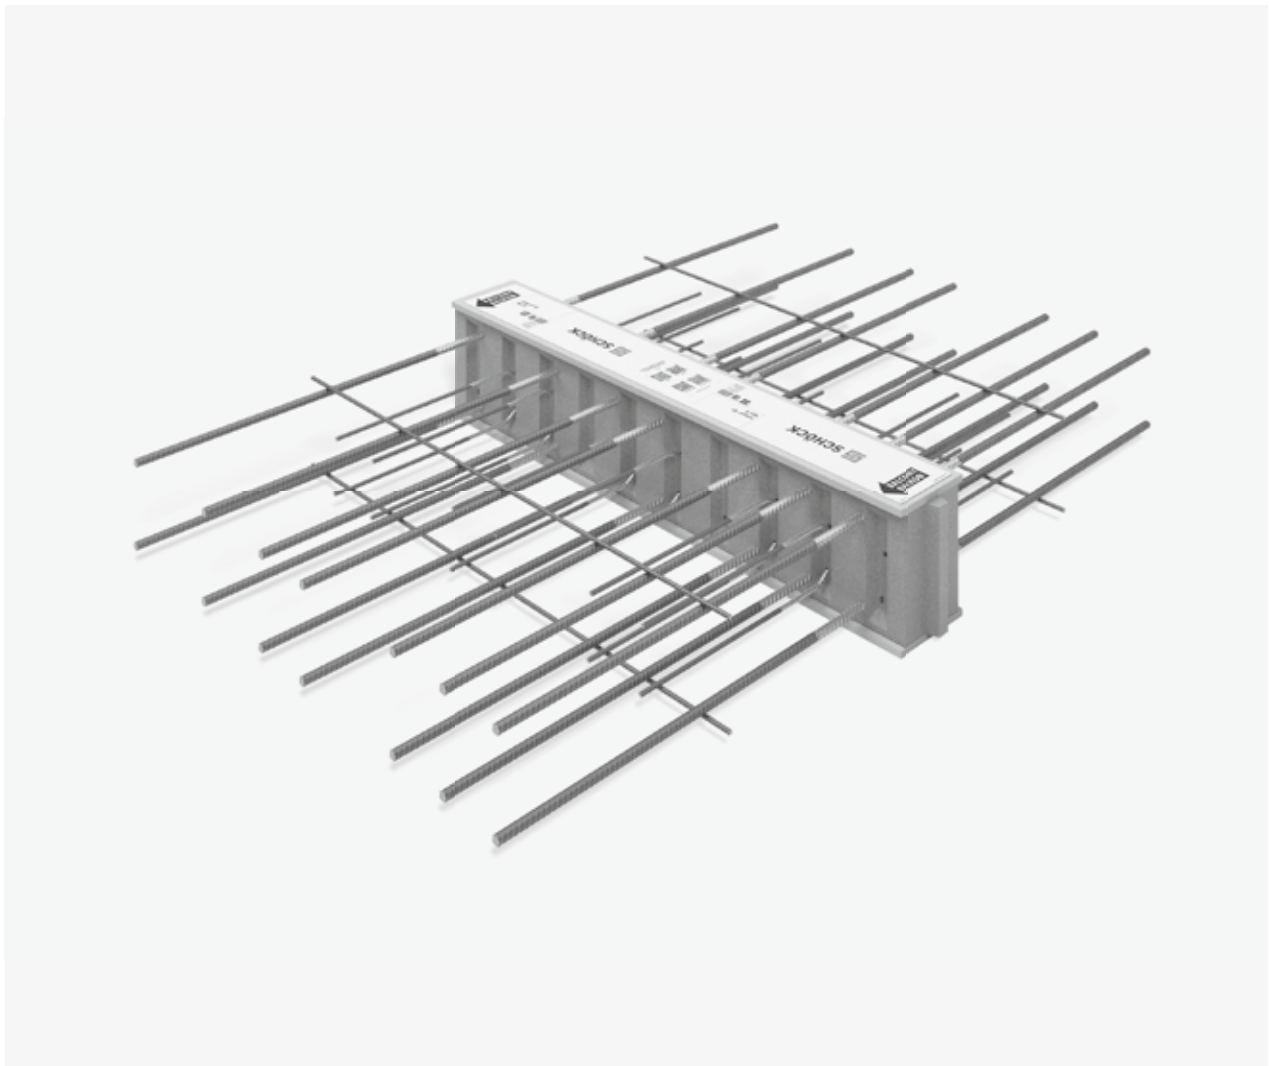

Schöck Isokorb® XT/T typ DL

XT/T
typ DL

Železobeton – železobeton

Montážní návod

typ DL

typ ✓

XT/T
typ DL

Železobeton – železobeton