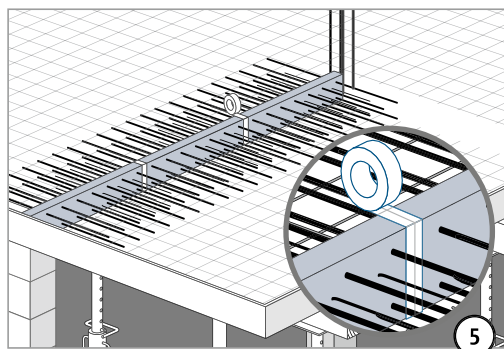

Schöck Isokorb® XT/T typ DL

XT/T
typ DL

Železobeton – železobeton

Montážní návod

typ DL

typ ✓

XT/T
typ DL

Železobeton – železobeton