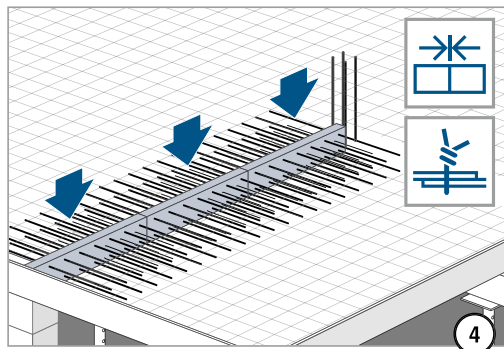

Schöck Isokorb® XT/T typ DL

XT/T
typ DL

Železobeton – železobeton

Montážní návod

typ DL

typ ✓

XT/T
typ DL

Železobeton – železobeton