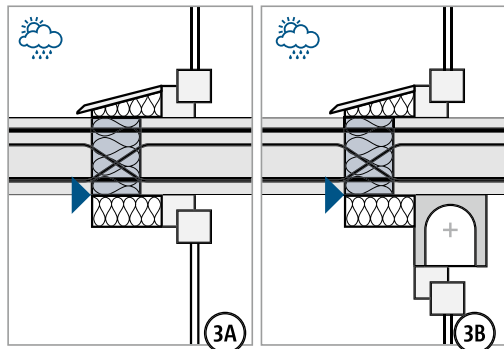

Schöck Isokorb® XT/T typ DL

XT/T
typ DL

Železobeton – železobeton

Montážní návod

typ DL

typ ✓

XT/T
typ DL

Železobeton – železobeton